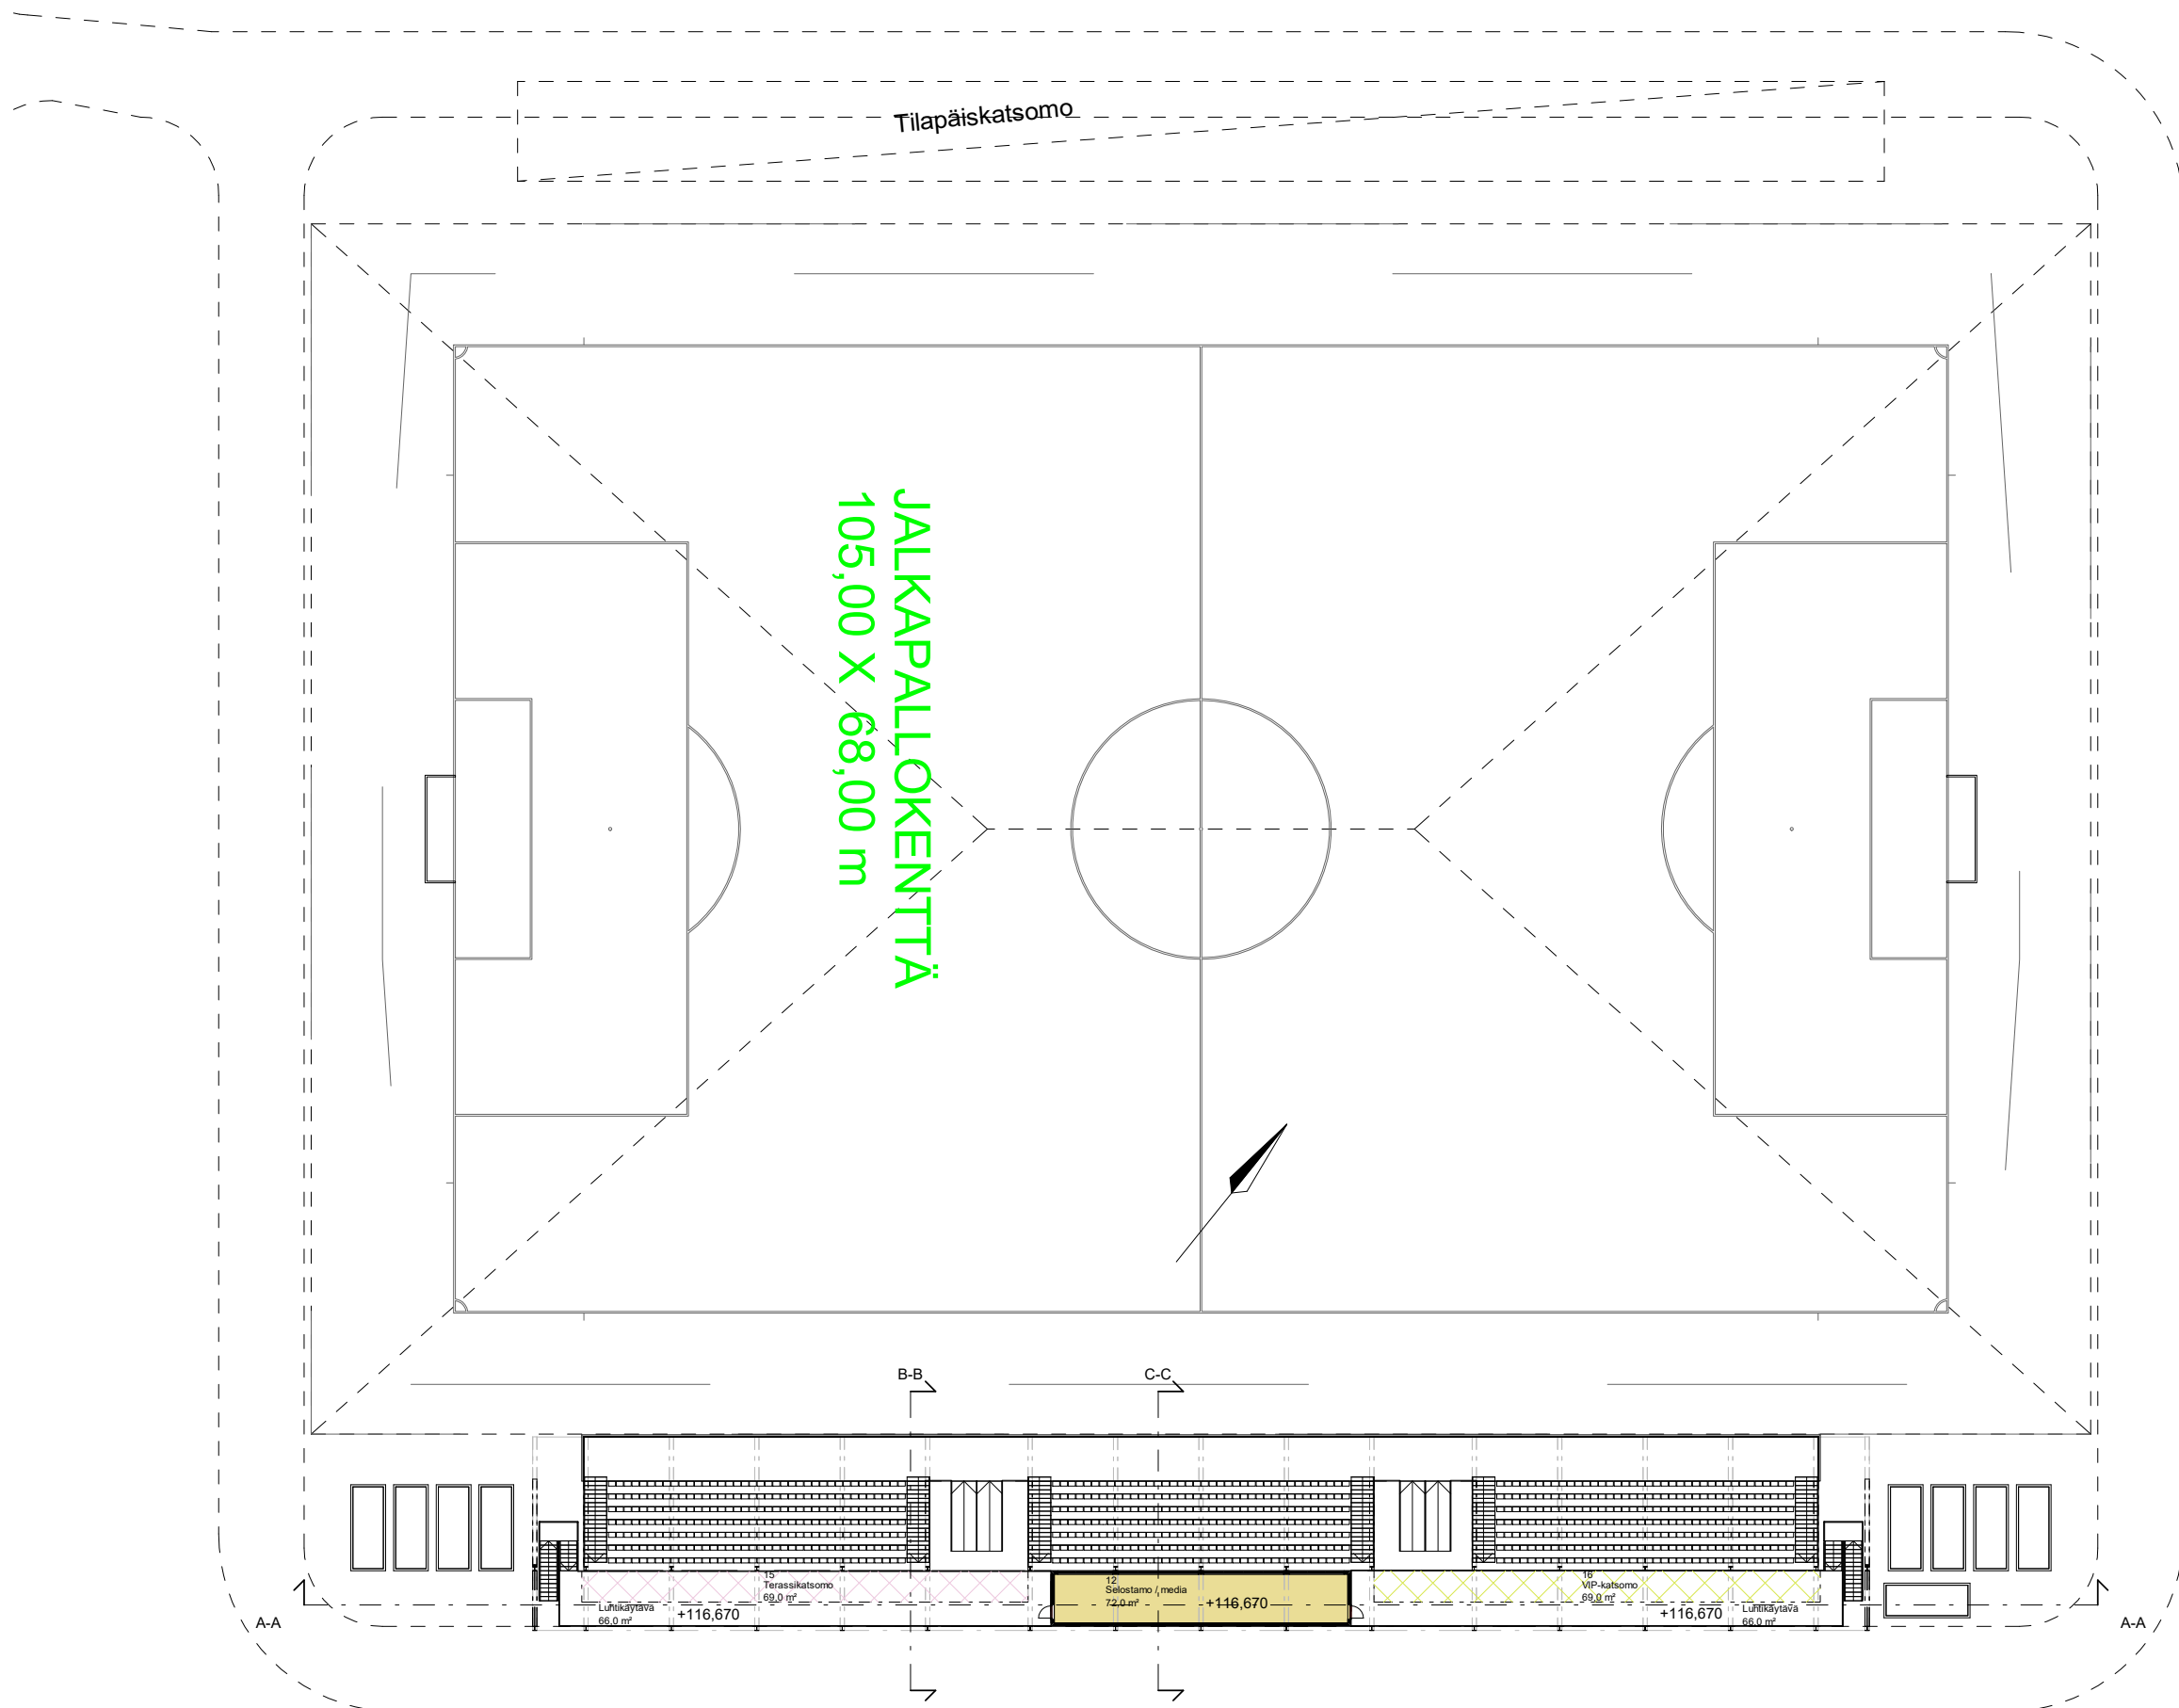

HUONEALOJEN SUMMA 1.KERROS (hum2)

Krs 1		
	Lämmönjakohuone	10,5 m ²
	Sähkötila	5,0 m ²
1.1	Pukuhuone	30,5 m ²
1.2	Pukuhuone	30,5 m ²
2.1	Pesuhuone	10,5 m ²
2.2	Pesuhuone	10,5 m ²
3.1	Wc-tila	3,0 m ²
3.2	Wc-tila	3,0 m ²
4	Tuomarien pukutila	15,5 m ²
5	Siivoustila	2,5 m ²
6	Kioski	12,0 m ²
7	Kioskin varasto	12,0 m ²
8.1	Yleisö-Wc-tila	25,5 m ²
8.2	Yleisö-Wc-tila	25,0 m ²
8.3	Yleisö-Wc-tila	26,5 m ²
9	Yleinen Esteetön wc	8,0 m ²
10	Lipunmyyntitila	12,5 m ²
13	Ensiaputila	15,5 m ²
14	Dopingtestaus	20,5 m ²
19		278,0 m ²

HUONEALOJEN SUMMA 1.KERROS (hum2), KYLMÄT

Krs 1		
11.1	Varasto	12,5 m ²
11.2	Varasto	12,5 m ²
11.3	Varasto	12,5 m ²
11.4	Varasto	12,5 m ²
11.5	Varasto	12,5 m ²
11.6	Varasto	12,5 m ²
11.7	Varasto	12,5 m ²
11.8	Varasto	12,5 m ²
17.1	Myyntikoju	12,5 m ²
17.2	Myyntikoju	12,5 m ²
17.3	Myyntikoju	12,5 m ²
11		135,5 m ²

Kaupin urheilupuisto

Jalkapallostadion 1:500
 1. kerros, pohjapiirustus (A3) 22.12.2020

HUONEALOJEN SUMMA 2.KERROS (hum2)

Krs 2		
12	Selostamo / media	72,0 m ²
1		72,0 m ²

HUONEALOJEN SUMMA 2.KERROS (hum2), ULKOTILAT