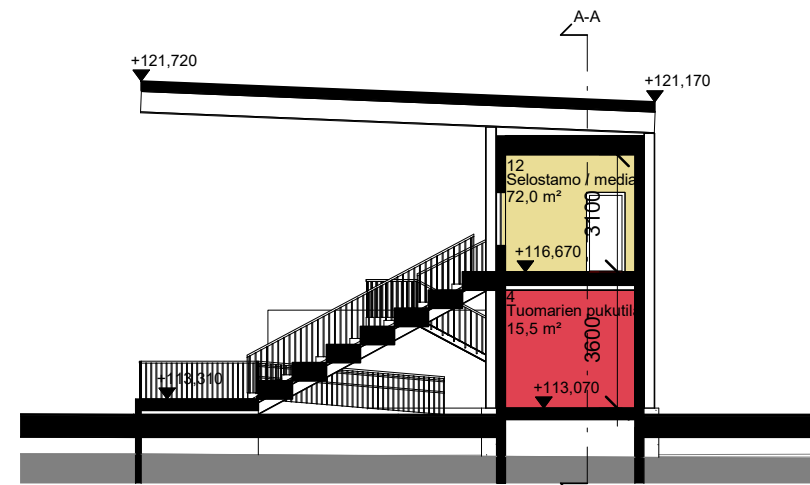

Krs 2		
	Luhtikäytävä	66,0 m ²
	Luhtikäytävä	66,0 m ²
15	Terassikatsomo	69,0 m ²
16	VIP-katsomo	69,0 m ²
4		269,5 m ²

YHTEENSÄ 798 KPL ISTUMAPAIKKOJA
 - 798 kpl katettuja
 - 0 kpl kattamattomia

B-B

C-C

KATOKSEN PINTA-ALA ~1280 m²

B-B 1 : 200

A-A

C-C 1 : 200

A-A

A-A 1 : 400

B-B

C-C

Kaupin urheilupuisto