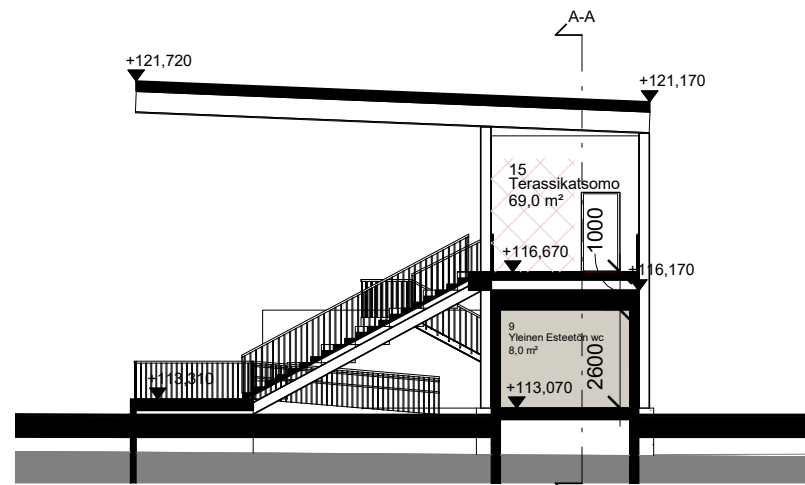

B-B 1 : 200

A-A