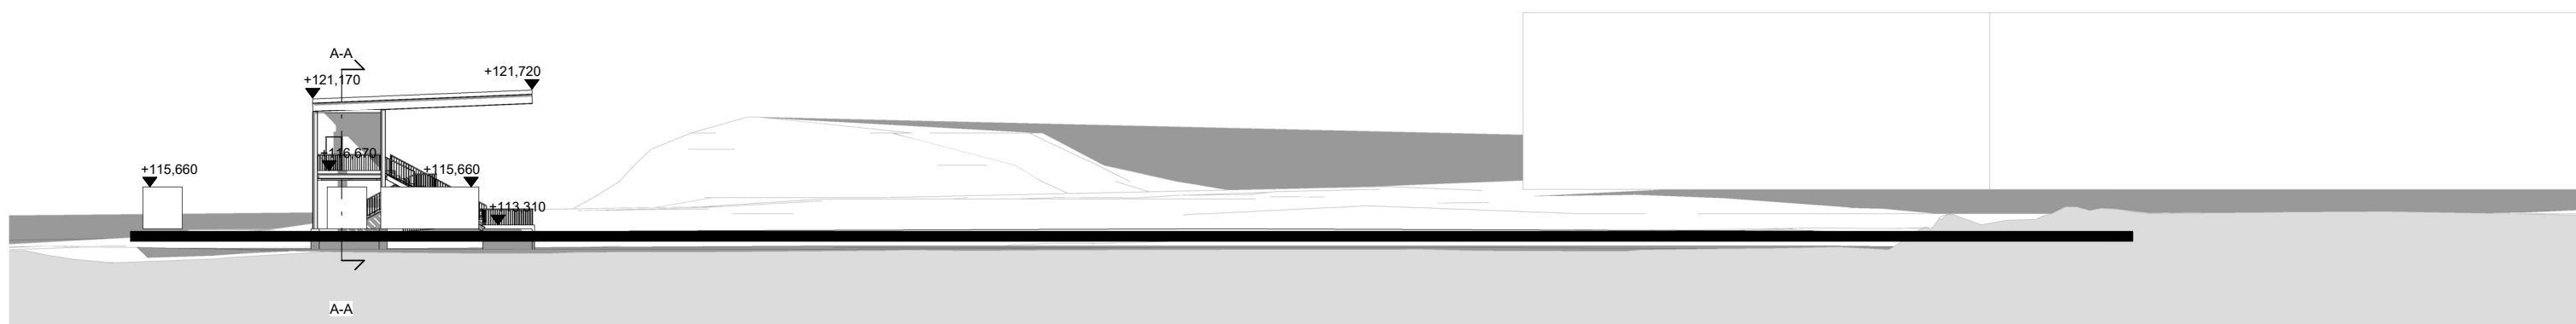

Julkisivu koilliseen 1 : 400

Kaupin urheilupuisto

Jalkapallostadion 1:400
Julkisivut, lounaaseen ja koilliseen (A3) 22.12.2020

arkkitehdit
KONTUKOSKI

Finlaysoninkuja 9, 33210 Tampere
arkkitehdit@kontukoski.fi
www.kontukoski.fi puh. 040 5170 290